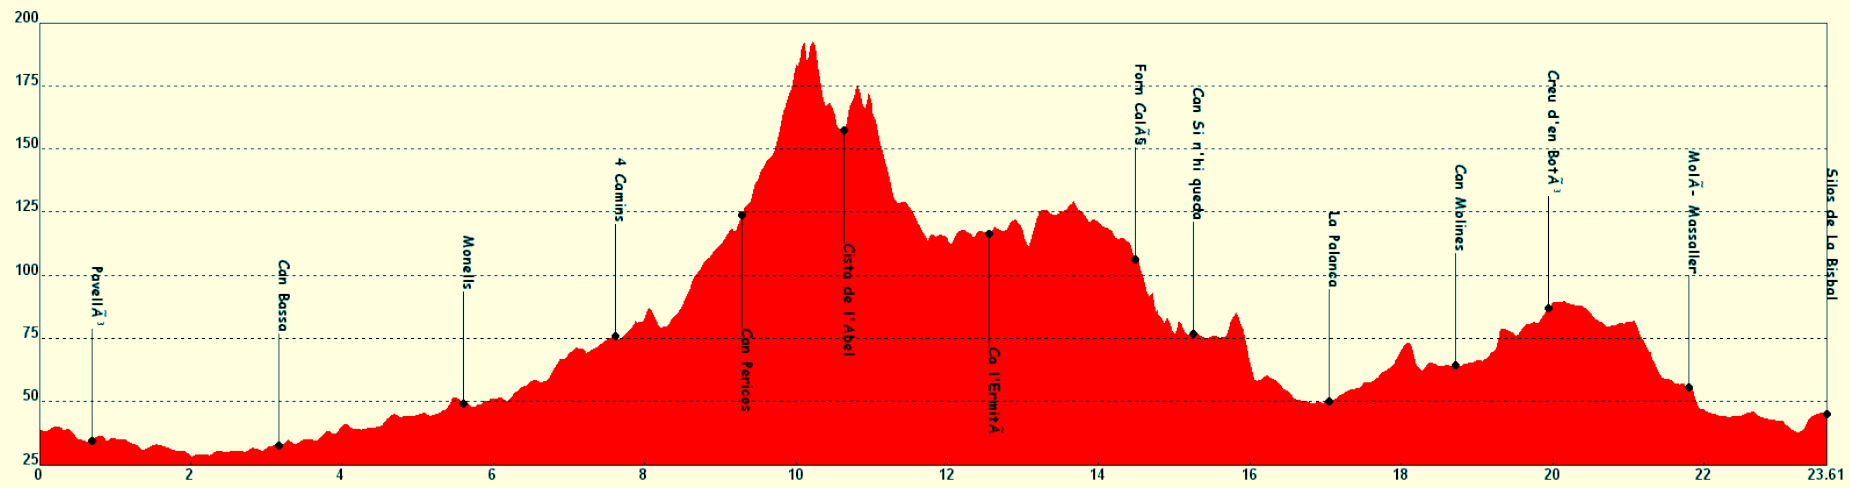

# ca l'ermita

Distancia: 3.17 km  
Parcial: 2.47 km  
Waypoint: Can Bassa  
Comentario: Can Bassa