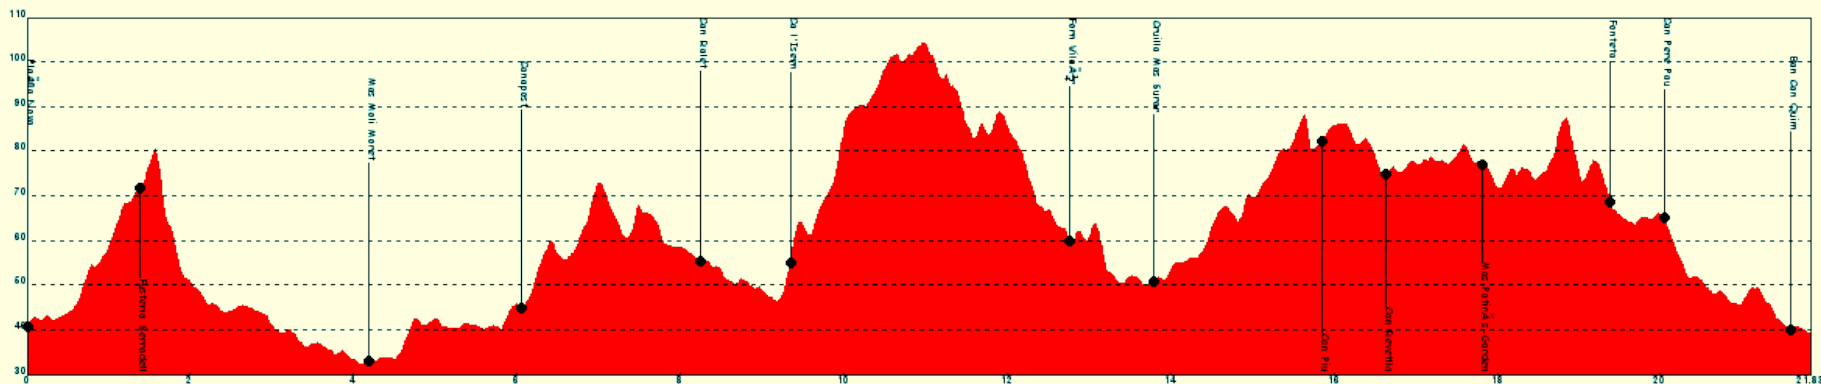

# Forn d'en Vilaür

Distancia: 6.06 km  
Parcial: 1.87 km  
Waypoint: Canapost  
Comentario: Canapost

Distancia: 8.25 km  
Parcial: 2.19 km  
Waypoint: Can Ralet  
Comentario: Can Ralet